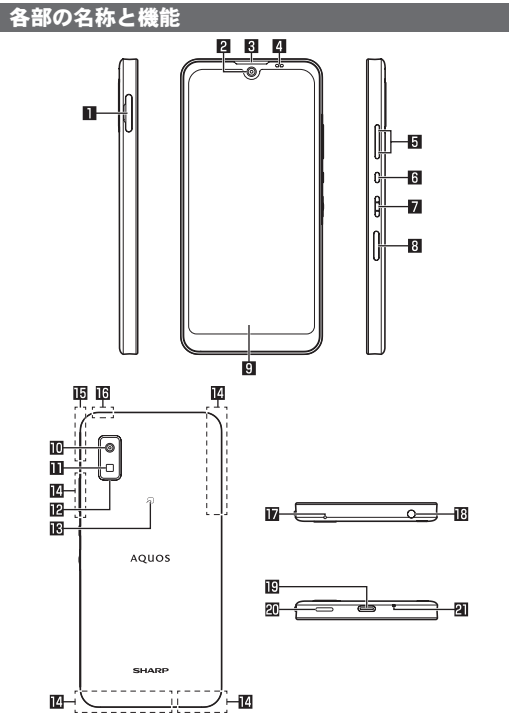

危険	この表示は、取り扱った場合、「死亡または重傷(※1)を負う危険が迫る可能性がある」内容です。
警告	この表示は、取り扱いを誤った場合、「死亡または重傷(※1)を負う可能性が想定される」内容です。
注意	この表示は、取り扱いを誤った場合、「軽傷(※2)を負う可能性が想定される場合および物的損害(※3)の発生が想定される」内容です。

- ※1 重傷:失明・けが、やけど(高温・低温)・感電・骨折・中毒などで後遺症が残るもの、および治療入院・長期の通院を要するものを指します。
- ※2 軽傷:治療入院・長期の通院を要さない、けが・やけど(高温・低温)・感電などを指します。
- ※3 物的損害:家庭・家財および家畜・ペットなどにかわる拡大損害を指します。

- 指示: 病院での使用については、各医療機関の指示に従ってください。使用を禁止されている場所では、本端末の電源を切ってください。電波により電子機器が誤動作するなどの悪影響を及ぼす原因となります。

- 指示: ハンズフリーに設定して通話するときや、大きな音で着信音が鳴るとき、待ち受け中などは、必ず本端末を耳から離してください。また、イヤホンマイクなどを本端末に装着し、ゲームや動画、音楽再生などをすることは、過度なボリュームに調節してください。

- 指示: ハンズフリーに設定して通話するとき、本端末から大きな音が出ます。待ち受け中であっても、突然の着信音やアラーム音が鳴動する場合があります。大きな音を長時間連続して聞くと、難聴など耳への障害の原因となります。
- 指示: 内蔵電池内部の物質が濡れたり、臭臭がしたりするときは、直ちに使用をやめ、火気から遠ざけてください。漏液した液体に引火し、発火、破裂などの原因となります。

- 指示: ベットなどが本端末に噛みつかないようにご注意ください。内蔵電池の破損により、火災、やけど、けがなどの原因となります。

- 注意: 医用電気機器などを装着している場合は、医用電気機器メーカーもしくは販売業者から、電波による影響についてご確認の上ご使用ください。電波により医用電気機器などに悪影響を及ぼす原因となります。

- 指示: 航空機への搭乗にあたり、本端末の電源を切るか、機内モードに設定してください。航空機内での使用については制限があるため、各航空会社の指示に従ってください。電波により航空機の電子機器に悪影響を及ぼす原因となります。また、航空機内での使用において禁止行為をした場合、法令により罰せられることがあります。

- 注意: nanoSIMカードまたはmicroSDカードの取り付け/取り外しは、挿入位置と挿入方向を確認し、電源を切ってから行ってください。
- 注意: トレイは本体に取り付けられています。
- 注意: トレイは、nanoSIMカードの装着が必要です。紛失しないようご注意ください。
- 注意: トレイはミゾに指の先をかけて手前へ引き出すしてください。
- 注意: nanoSIMカードを取り付ける際は、トレイに装着し本体に取り付けてください。
- 注意: トレイを取り付ける場合は元あった位置に挿入し、他の場所へ挿入しないようご注意ください。
- 注意: 防水・防塵性能を維持するため、トレイをしっかり押し、本体とトレイにすき間がないことを確認してください。

- 注意: IMEI情報(端末識別番号)について
- 注意: nanoSIMカード/microSDカードトレイにIMEI情報が刻印されています。[保証について]([保証P.39])の「お問い合わせ先」にお問い合わせいただく際に、IMEI情報が必要となる場合に確認ください。

- 試供品は無料修理保証の対象外です。
- 試供品の仕様および外観は、改良のため予告なく変更することがありますので、あらかじめご了承ください。

- 試供品は無料修理保証の対象外です。
- 試供品の仕様および外観は、改良のため予告なく変更することがありますので、あらかじめご了承ください。

- 試供品は無料修理保証の対象外です。
- 試供品の仕様および外観は、改良のため予告なく変更することがありますので、あらかじめご了承ください。

- 試供品は無料修理保証の対象外です。
- 試供品の仕様および外観は、改良のため予告なく変更することがありますので、あらかじめご了承ください。

- 試供品は無料修理保証の対象外です。
- 試供品の仕様および外観は、改良のため予告なく変更することがありますので、あらかじめご了承ください。

- 試供品は無料修理保証の対象外です。
- 試供品の仕様および外観は、改良のため予告なく変更することがありますので、あらかじめご了承ください。

- 試供品は無料修理保証の対象外です。
- 試供品の仕様および外観は、改良のため予告なく変更することがありますので、あらかじめご了承ください。

- 試供品は無料修理保証の対象外です。
- 試供品の仕様および外観は、改良のため予告なく変更することがありますので、あらかじめご了承ください。

- 試供品は無料修理保証の対象外です。
- 試供品の仕様および外観は、改良のため予告なく変更することがありますので、あらかじめご了承ください。

- 試供品は無料修理保証の対象外です。
- 試供品の仕様および外観は、改良のため予告なく変更することがありますので、あらかじめご了承ください。

- 試供品は無料修理保証の対象外です。
- 試供品の仕様および外観は、改良のため予告なく変更することがありますので、あらかじめご了承ください。

- 試供品は無料修理保証の対象外です。
- 試供品の仕様および外観は、改良のため予告なく変更することがありますので、あらかじめご了承ください。

- 試供品は無料修理保証の対象外です。
- 試供品の仕様および外観は、改良のため予告なく変更することがありますので、あらかじめご了承ください。

- 試供品は無料修理保証の対象外です。
- 試供品の仕様および外観は、改良のため予告なく変更することがありますので、あらかじめご了承ください。

- 試供品は無料修理保証の対象外です。
- 試供品の仕様および外観は、改良のため予告なく変更することがありますので、あらかじめご了承ください。