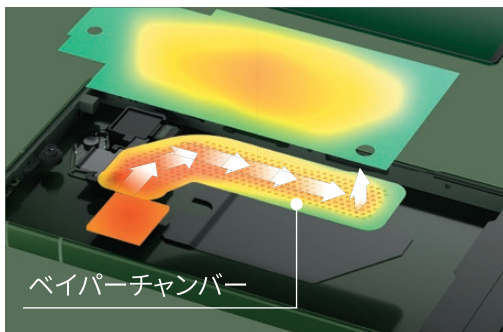

CO-ENGINEERED WITH 

スキマ時間も動画やゲームで充実。
俊敏でストレスフリーなパフォーマンス

Pro IGZO OLED

ROM
256GB
UFS4.0

RAM
12GB
LPDDR5X

大容量
バッテリー
5,000
mAh

全白輝度*1
1,500
nit

※ Snapdragon はクアルコムテクノロジーズおよびその子会社の製品・ブランドです。