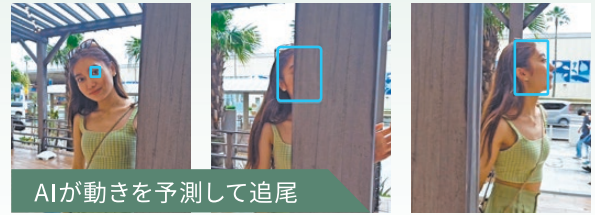

トリプル5,030万画素カメラで 夜景も動画もキレイ

ProPix PRO

約5,030万画素

シャッターチャンス逃さない

さえぎられても逃さない。追尾フォーカスでピント合わせ*4。

AIが動きを予測して追尾

手のひらに向けてタイマー撮影

アウトカメラでも手のひらを向けるだけ*5。

シャッターを押して走ることなく集合写真が撮れる。

映画のようなワンシーンを

PROビデオモードの「シネマティック」や

「ナイトビデオ」で一味違う動画撮影もかんたん。

目を引くシンプルな新デザインと 気軽に使える耐久性

なぜか気になる新デザイン

カメラを囲う円でも四角でもない“自由曲線”が印象的なシンプルさと存在感を併せ持つデザイン。本体フレームには再生材アルミを使用し、美しさと環境への配慮を両立。

Design